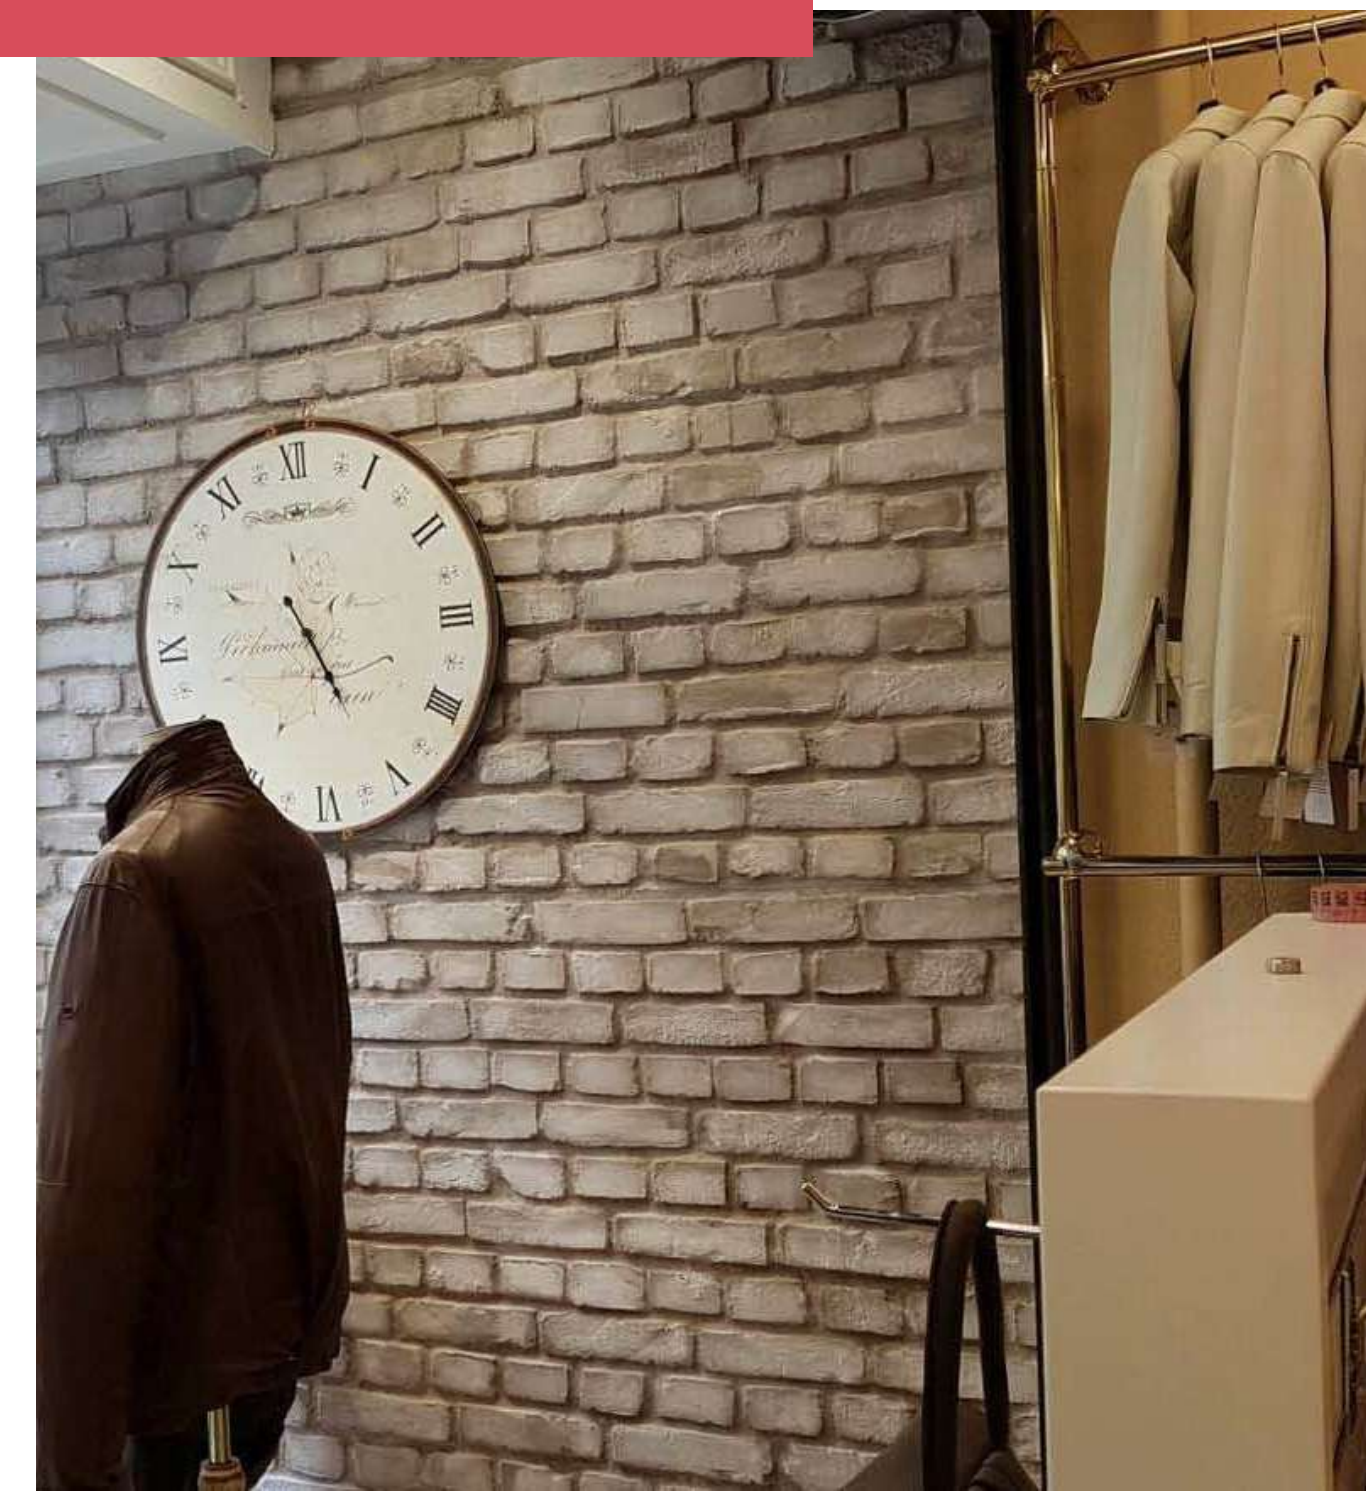

## PANNEAUX DECORATIFS FIBRE DE VERRE ET RÉSINE

Réf. panneau :

### **BRIQUES MACIZO** **Blanc et Blanc** **vieilli**

Dimensions :  
3,29 m de long sur  
1,27 m de haut

F I C H E  
P R O D U I T

Blanc

Blanc vieilli