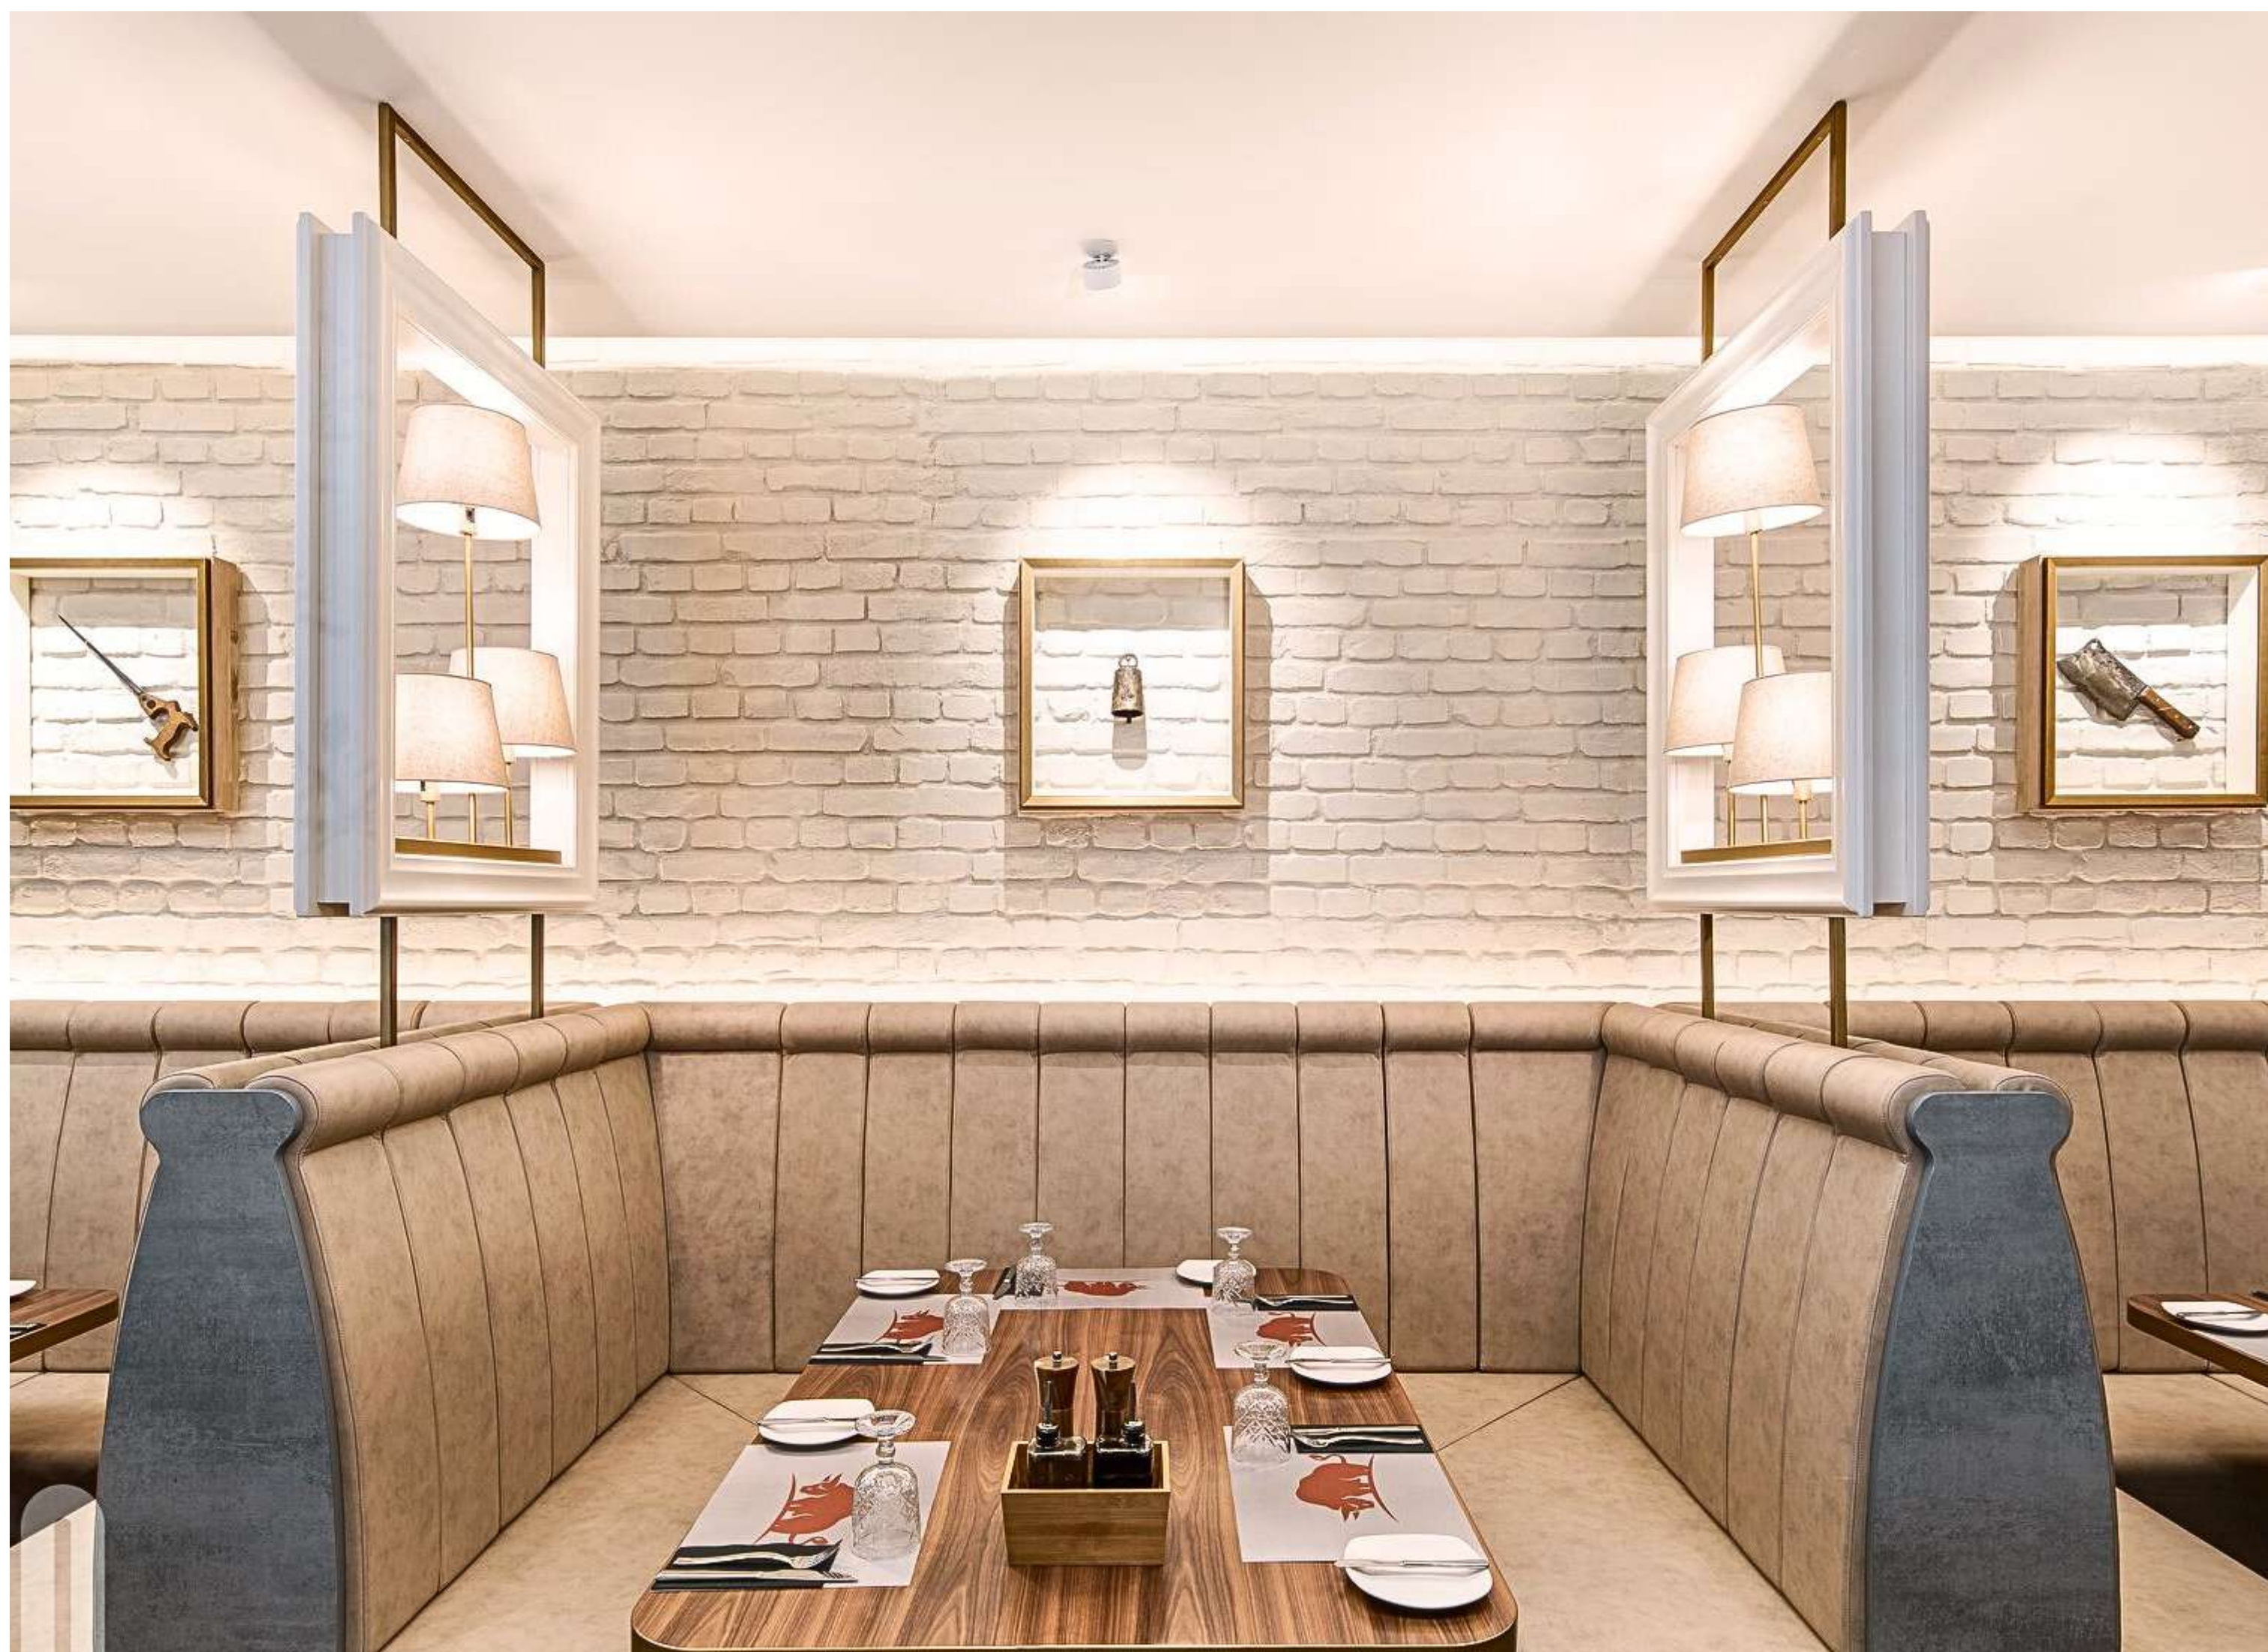

### **BRIQUES MACIZO** **Blanc et Blanc** **vieilli**

Dimensions :  
3,29 m de long sur  
1,27 m de haut

F I C H E  
P R O D U I T

Blanc

Blanc vieilli