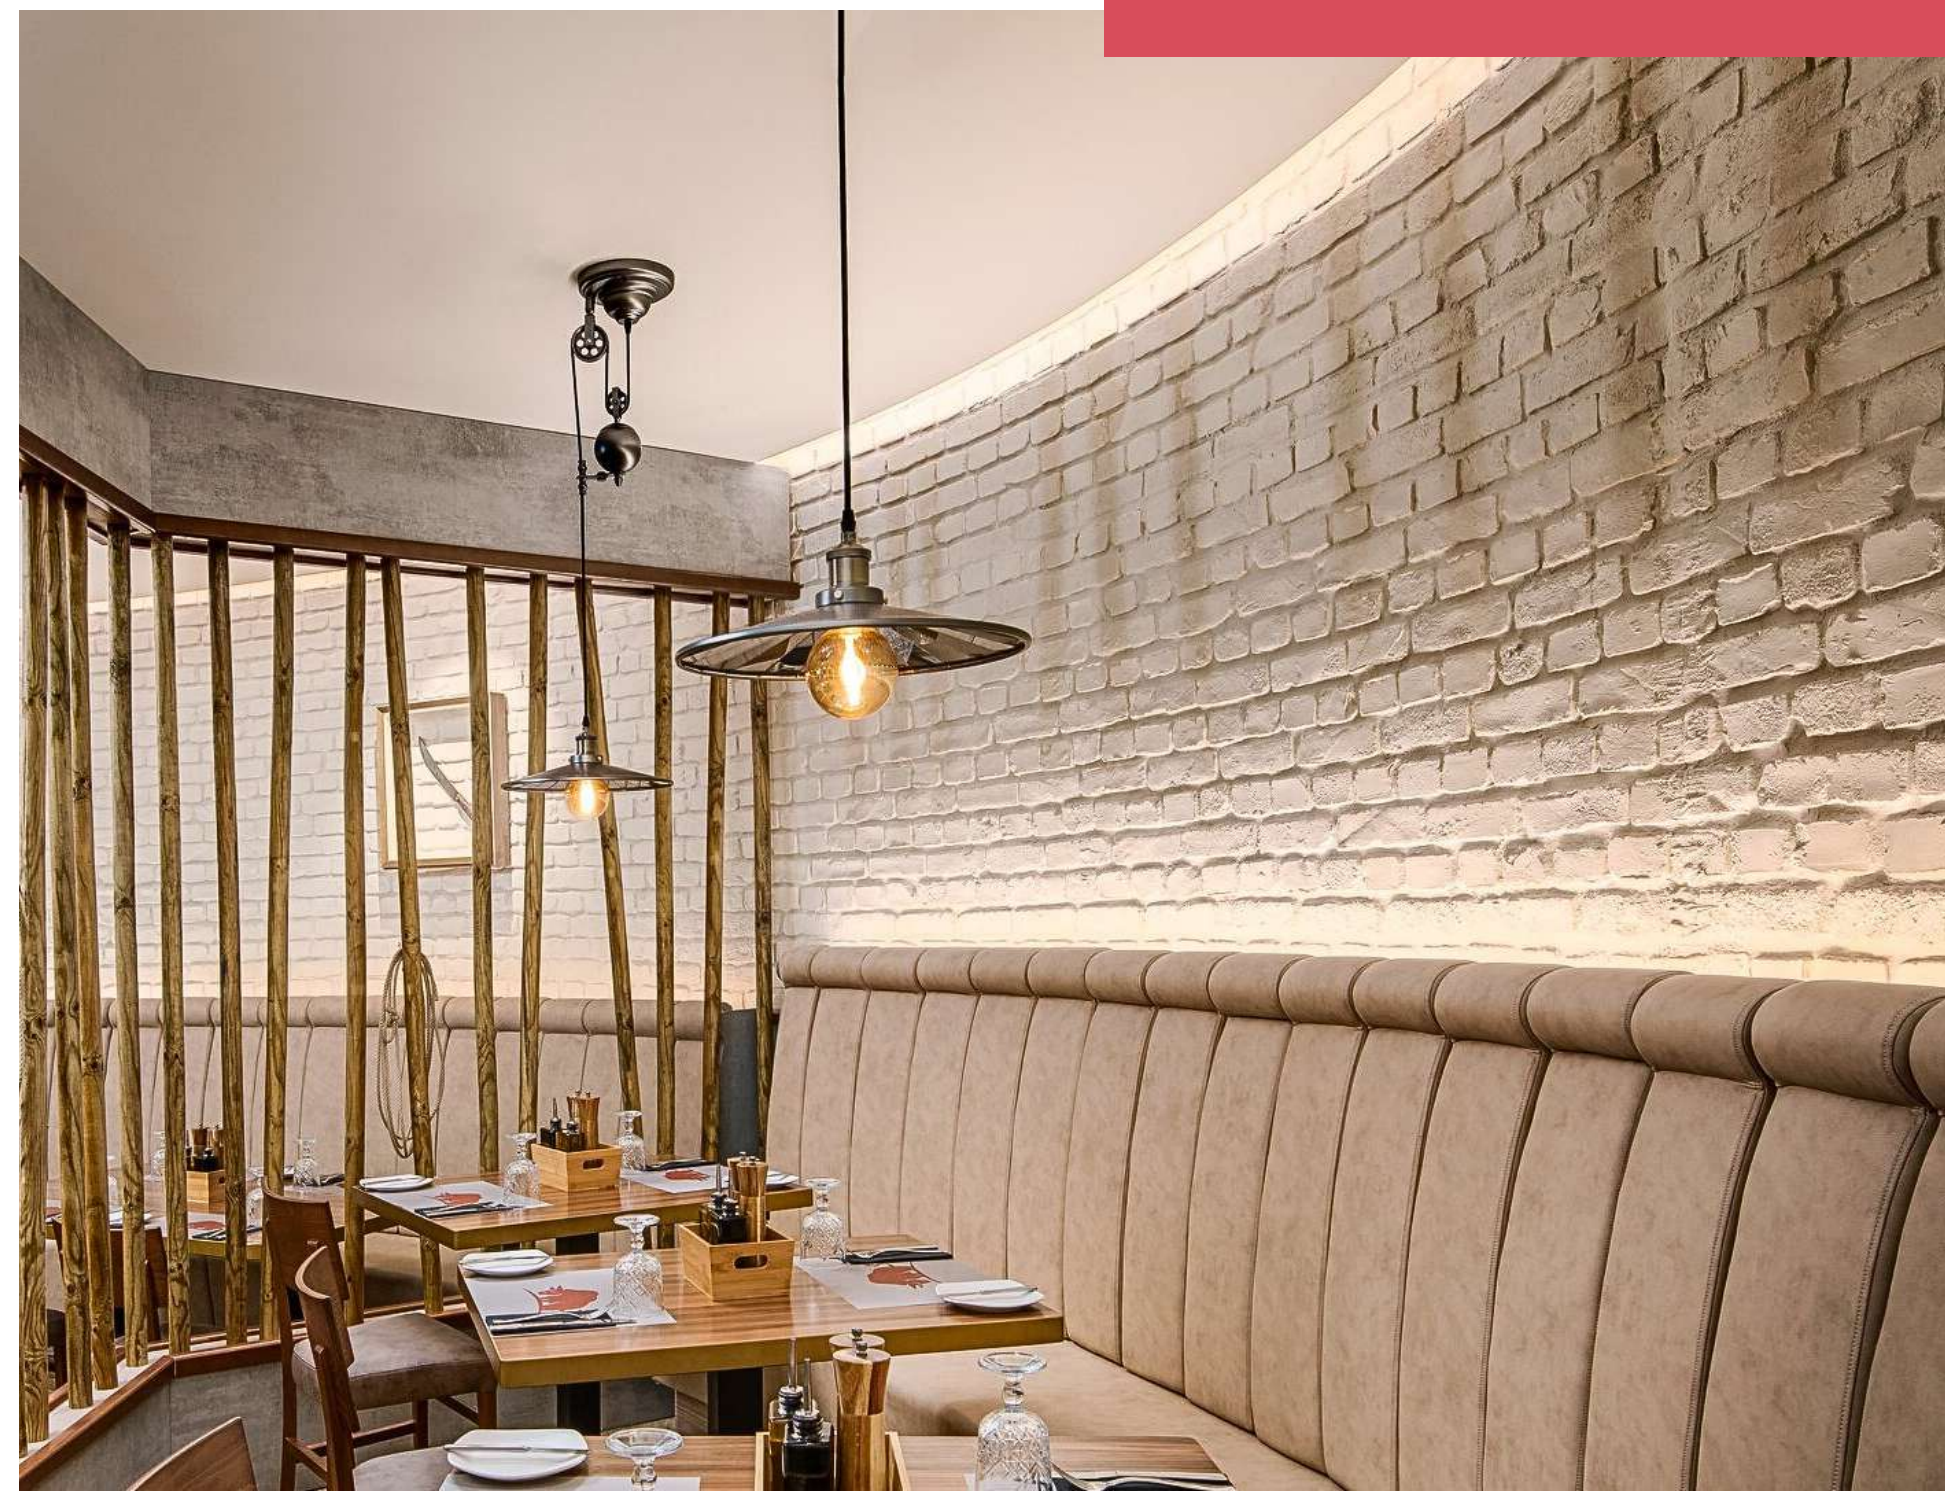

## PANNEAUX DECORATIFS FIBRE DE VERRE ET RÉSINE

Réf. panneau :

### **BRIQUES MACIZO** **Blanc et Blanc** **vieilli**

Dimensions :  
3,29 m de long sur  
1,27 m de haut

F I C H E  
P R O D U I T

Blanc

Blanc vieilli