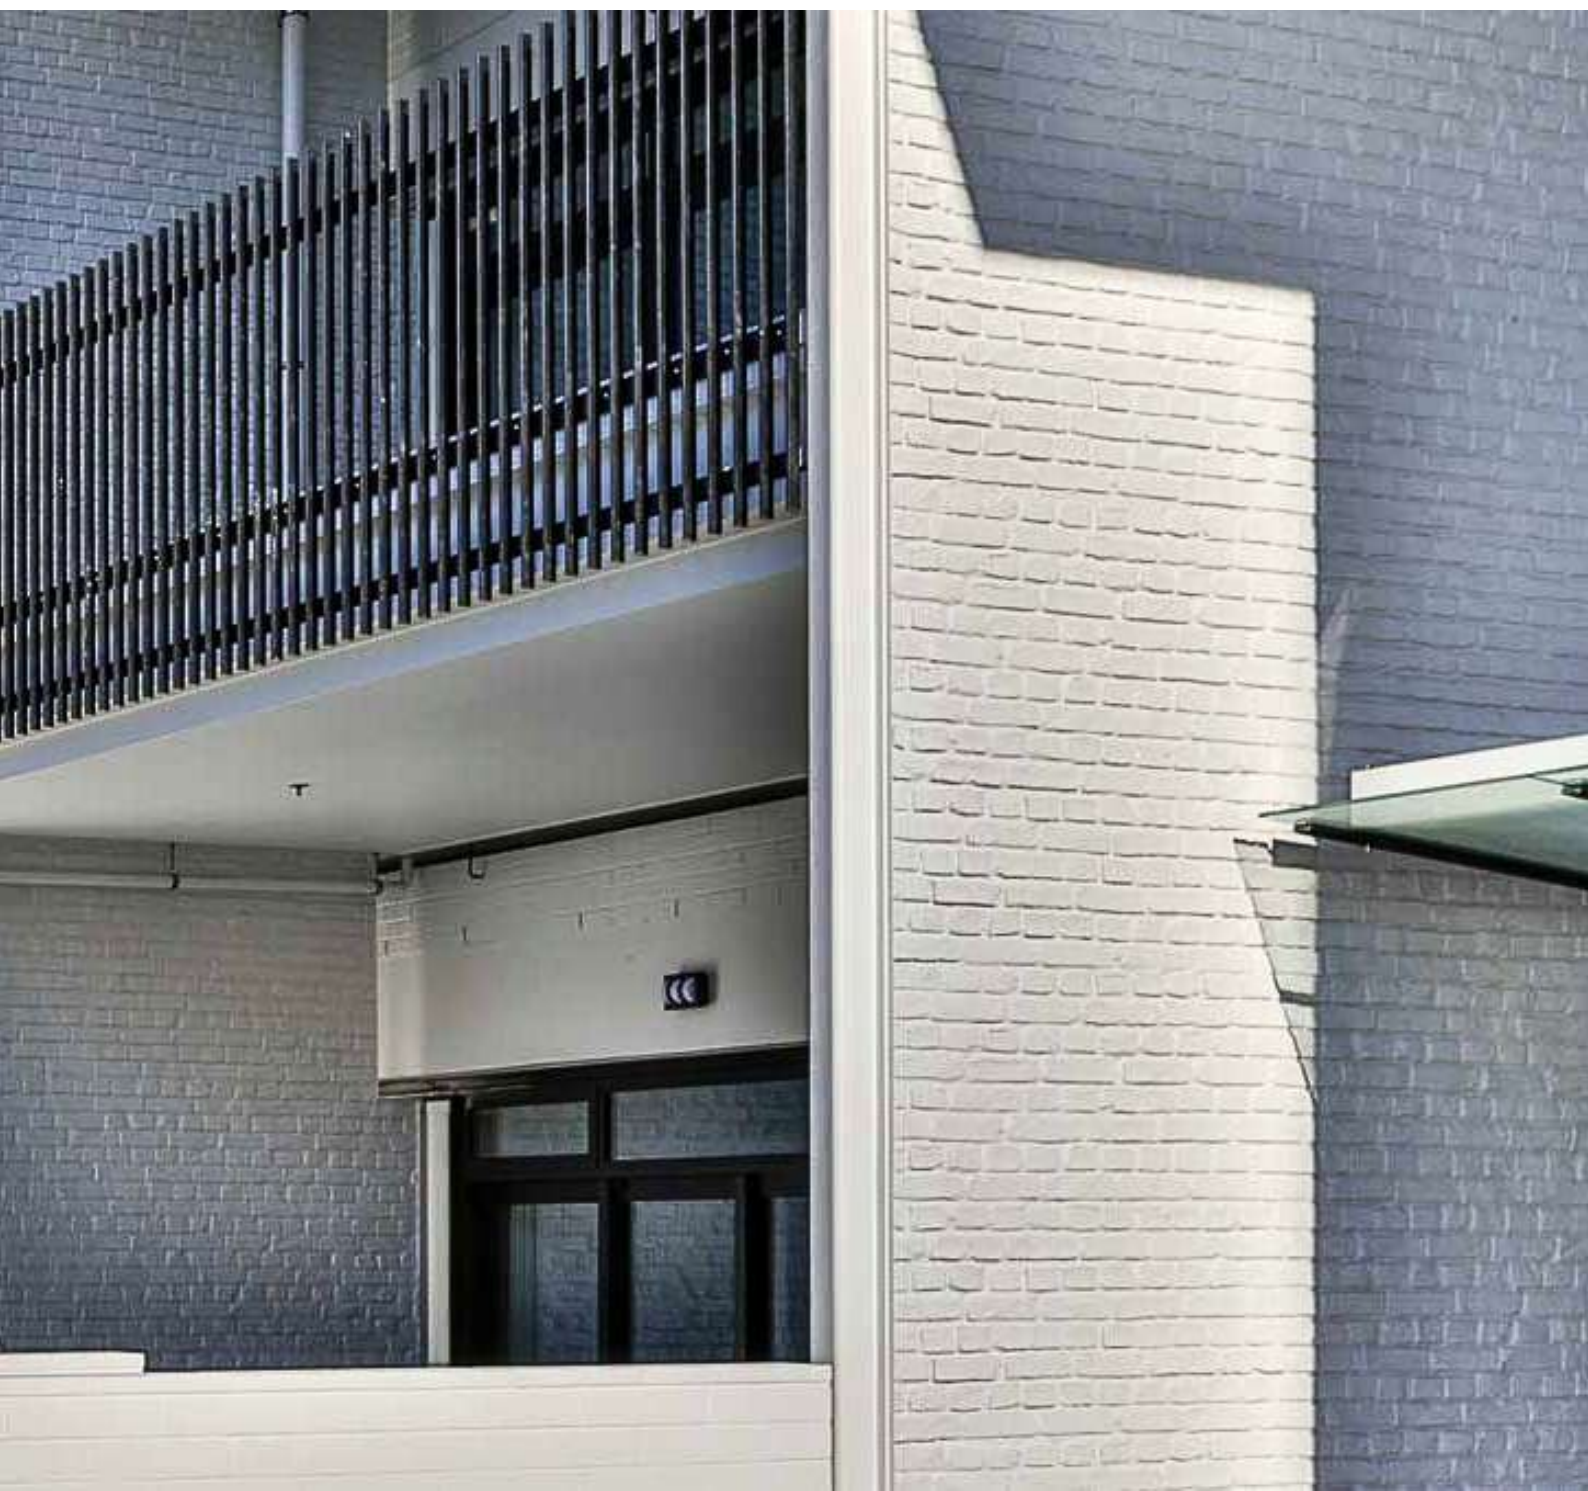

## PANNEAUX DECORATIFS FIBRE DE VERRE ET RÉSINE

Réf. panneau :

### **BRIQUES MACIZO** **Blanc et Blanc** **vieilli**

Dimensions :  
3,29 m de long sur  
1,27 m de haut

F I C H E  
P R O D U I T

Blanc

Blanc vieilli