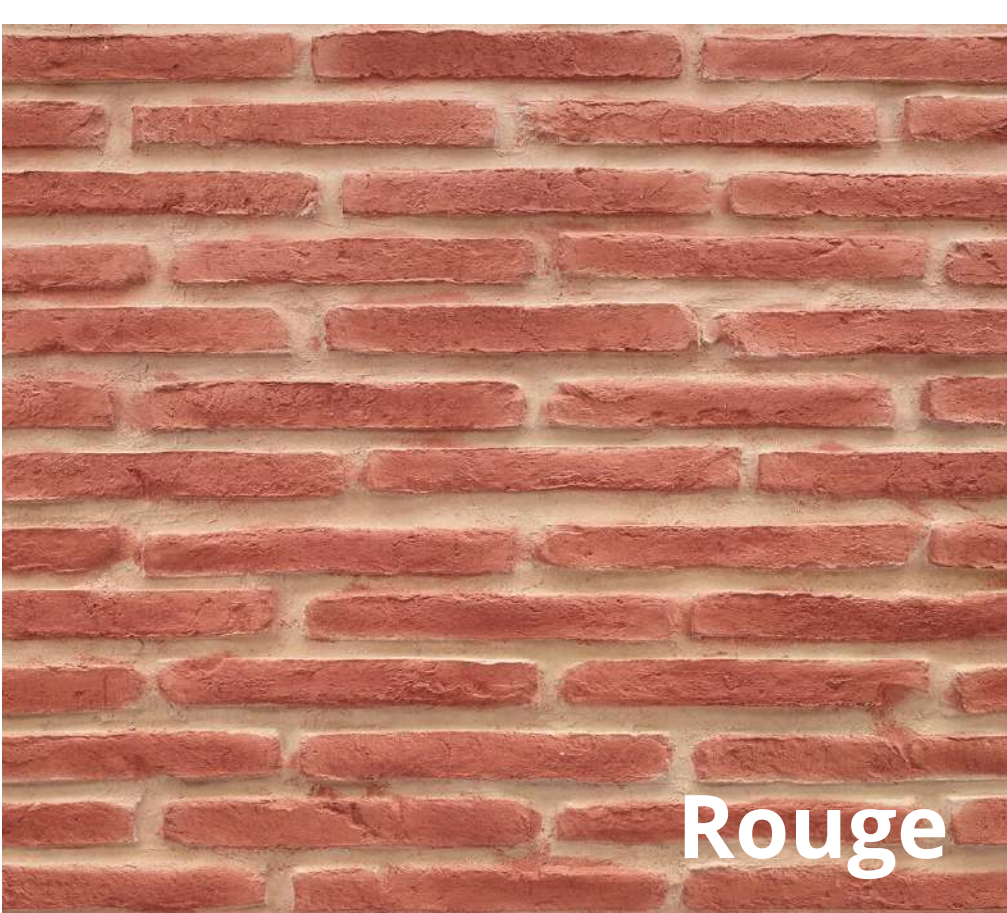

Réf. panneau :

**BRIQUES
RUSTIQUES**

Dimensions :
3,28 m de long sur
1,31 m de haut

SPÉCIFICITÉS TECHNIQUES

Résiste
à la chaleur
et au gel

Se pose sur
surface courbe
ou plane

Se pose en
intérieur comme
en extérieur