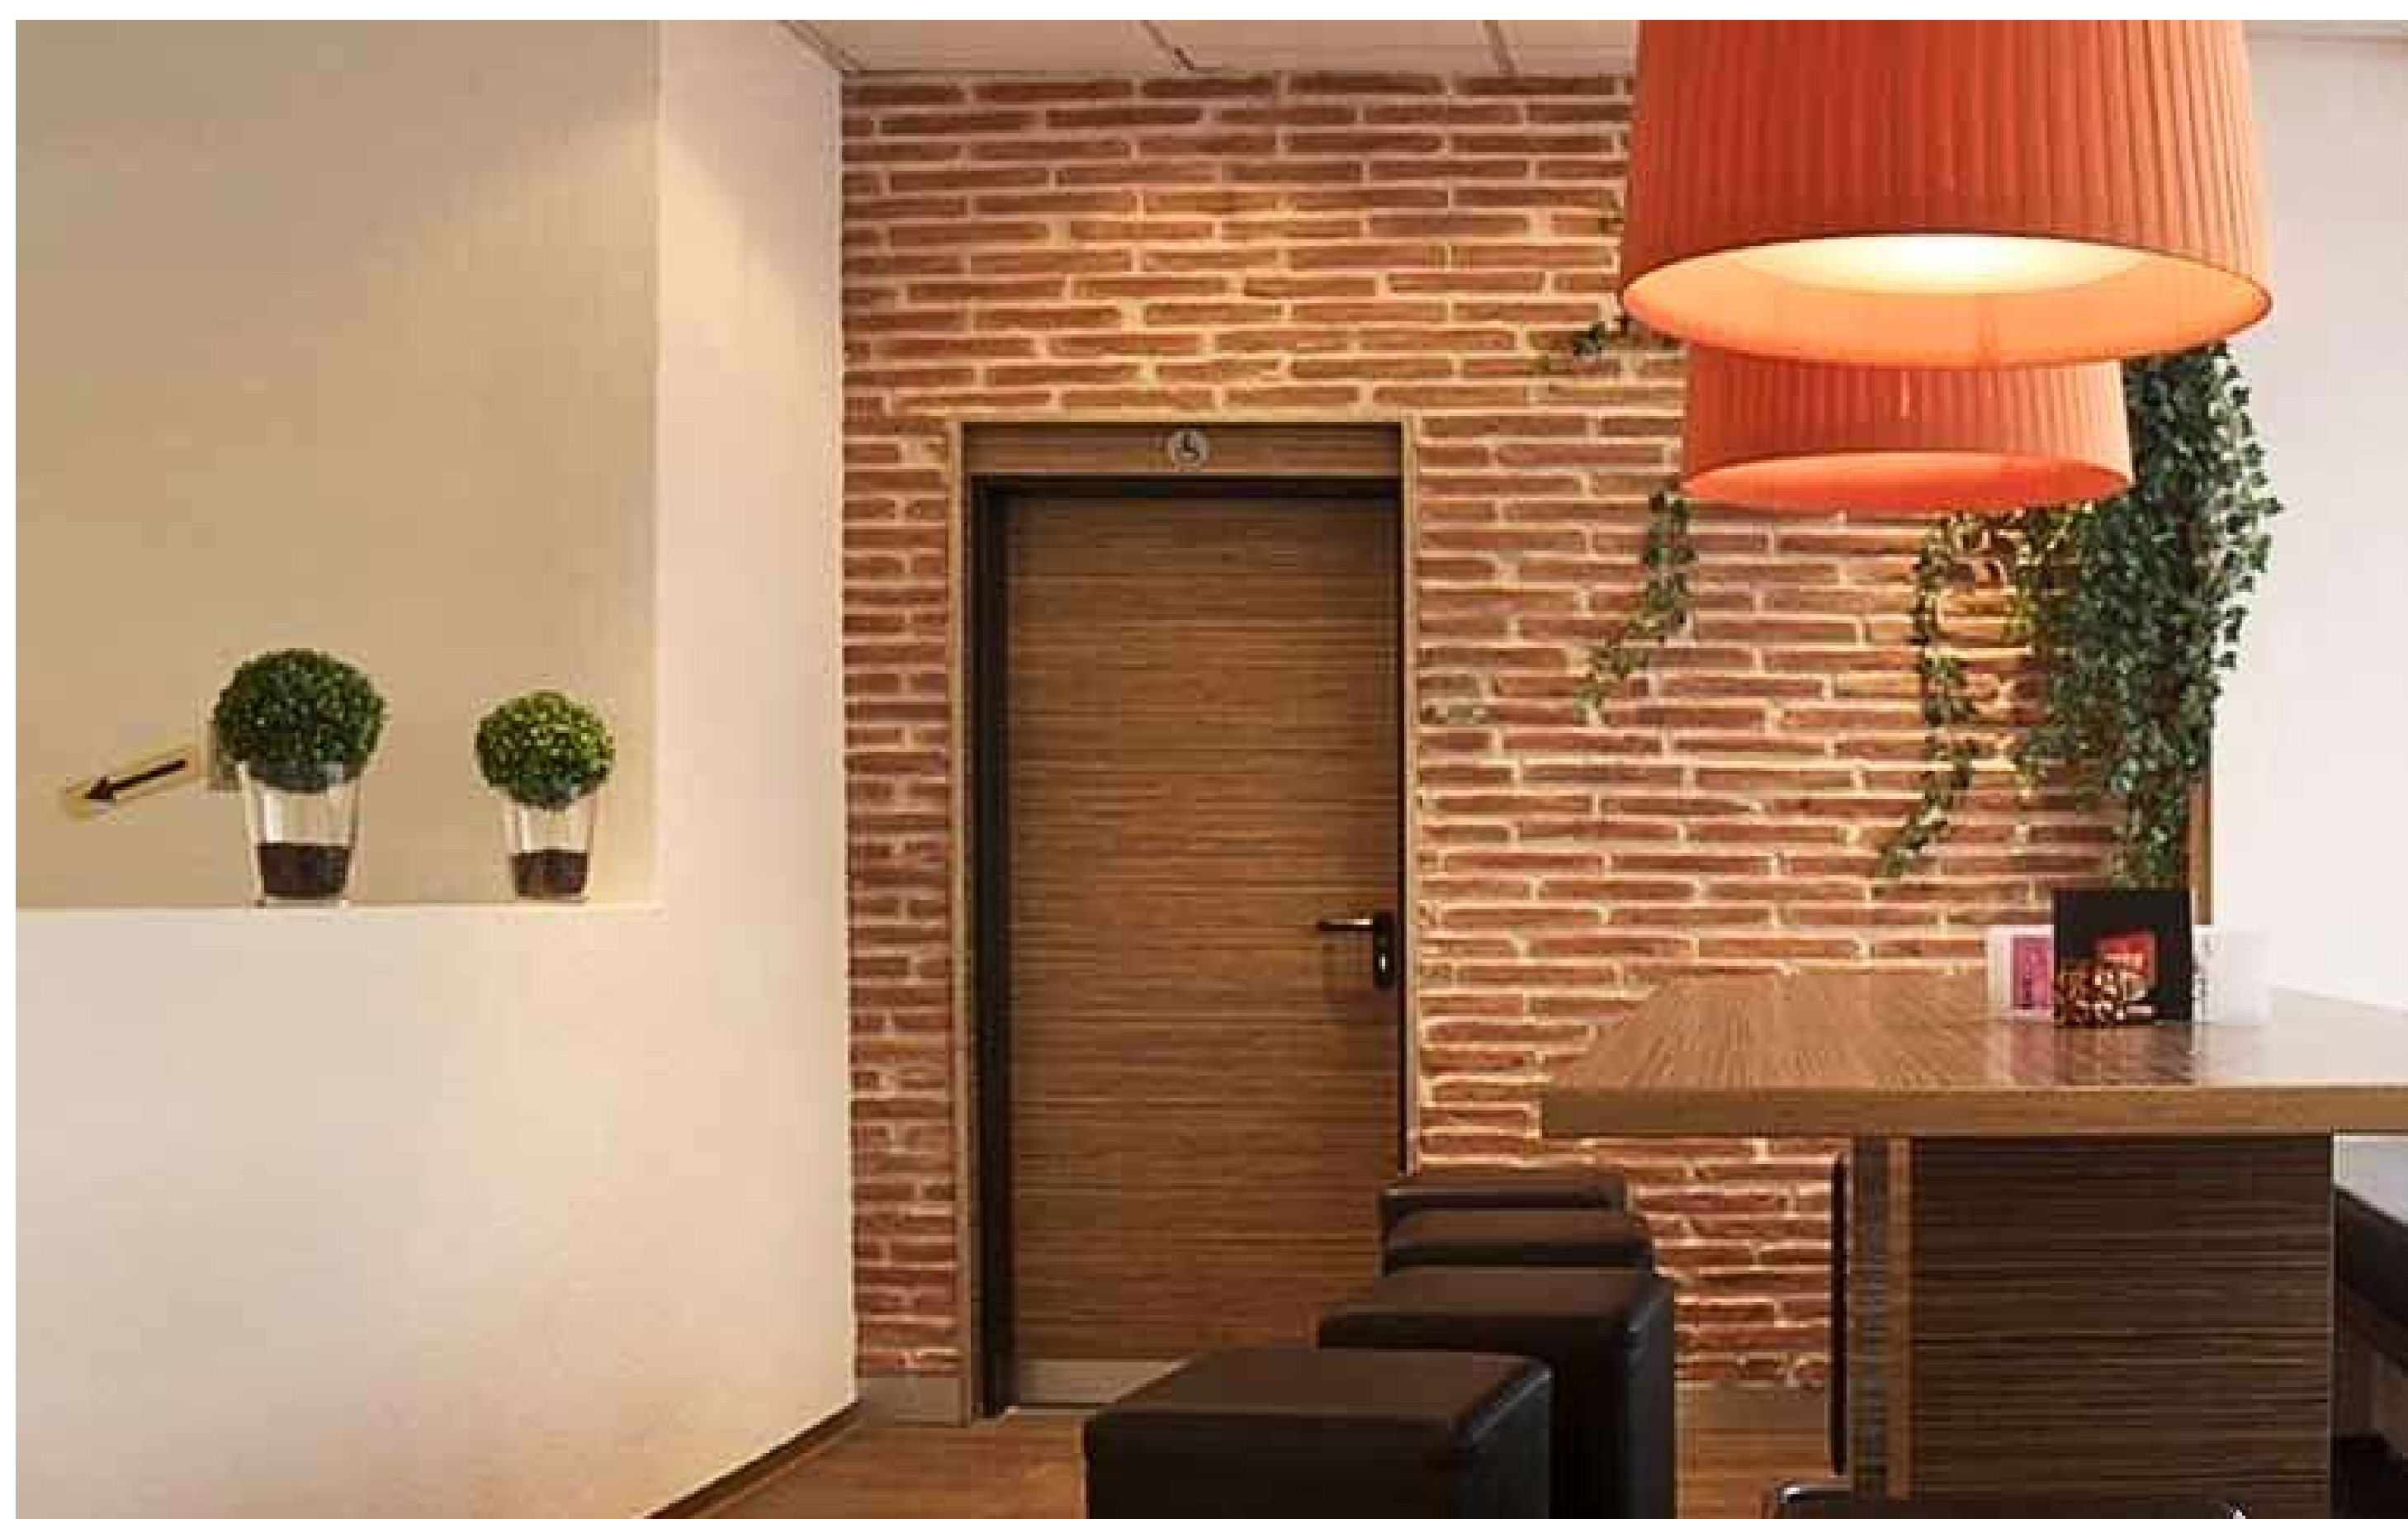

Réf. panneau :

**BRIQUES
RUSTIQUES**

Dimensions :
3,28 m de long sur
1,31 m de haut

SPÉCIFICITÉS TECHNIQUES

Résiste
à la chaleur
et au gel

Se pose sur
surface courbe
ou plane

Se pose en
intérieur comme
en extérieur