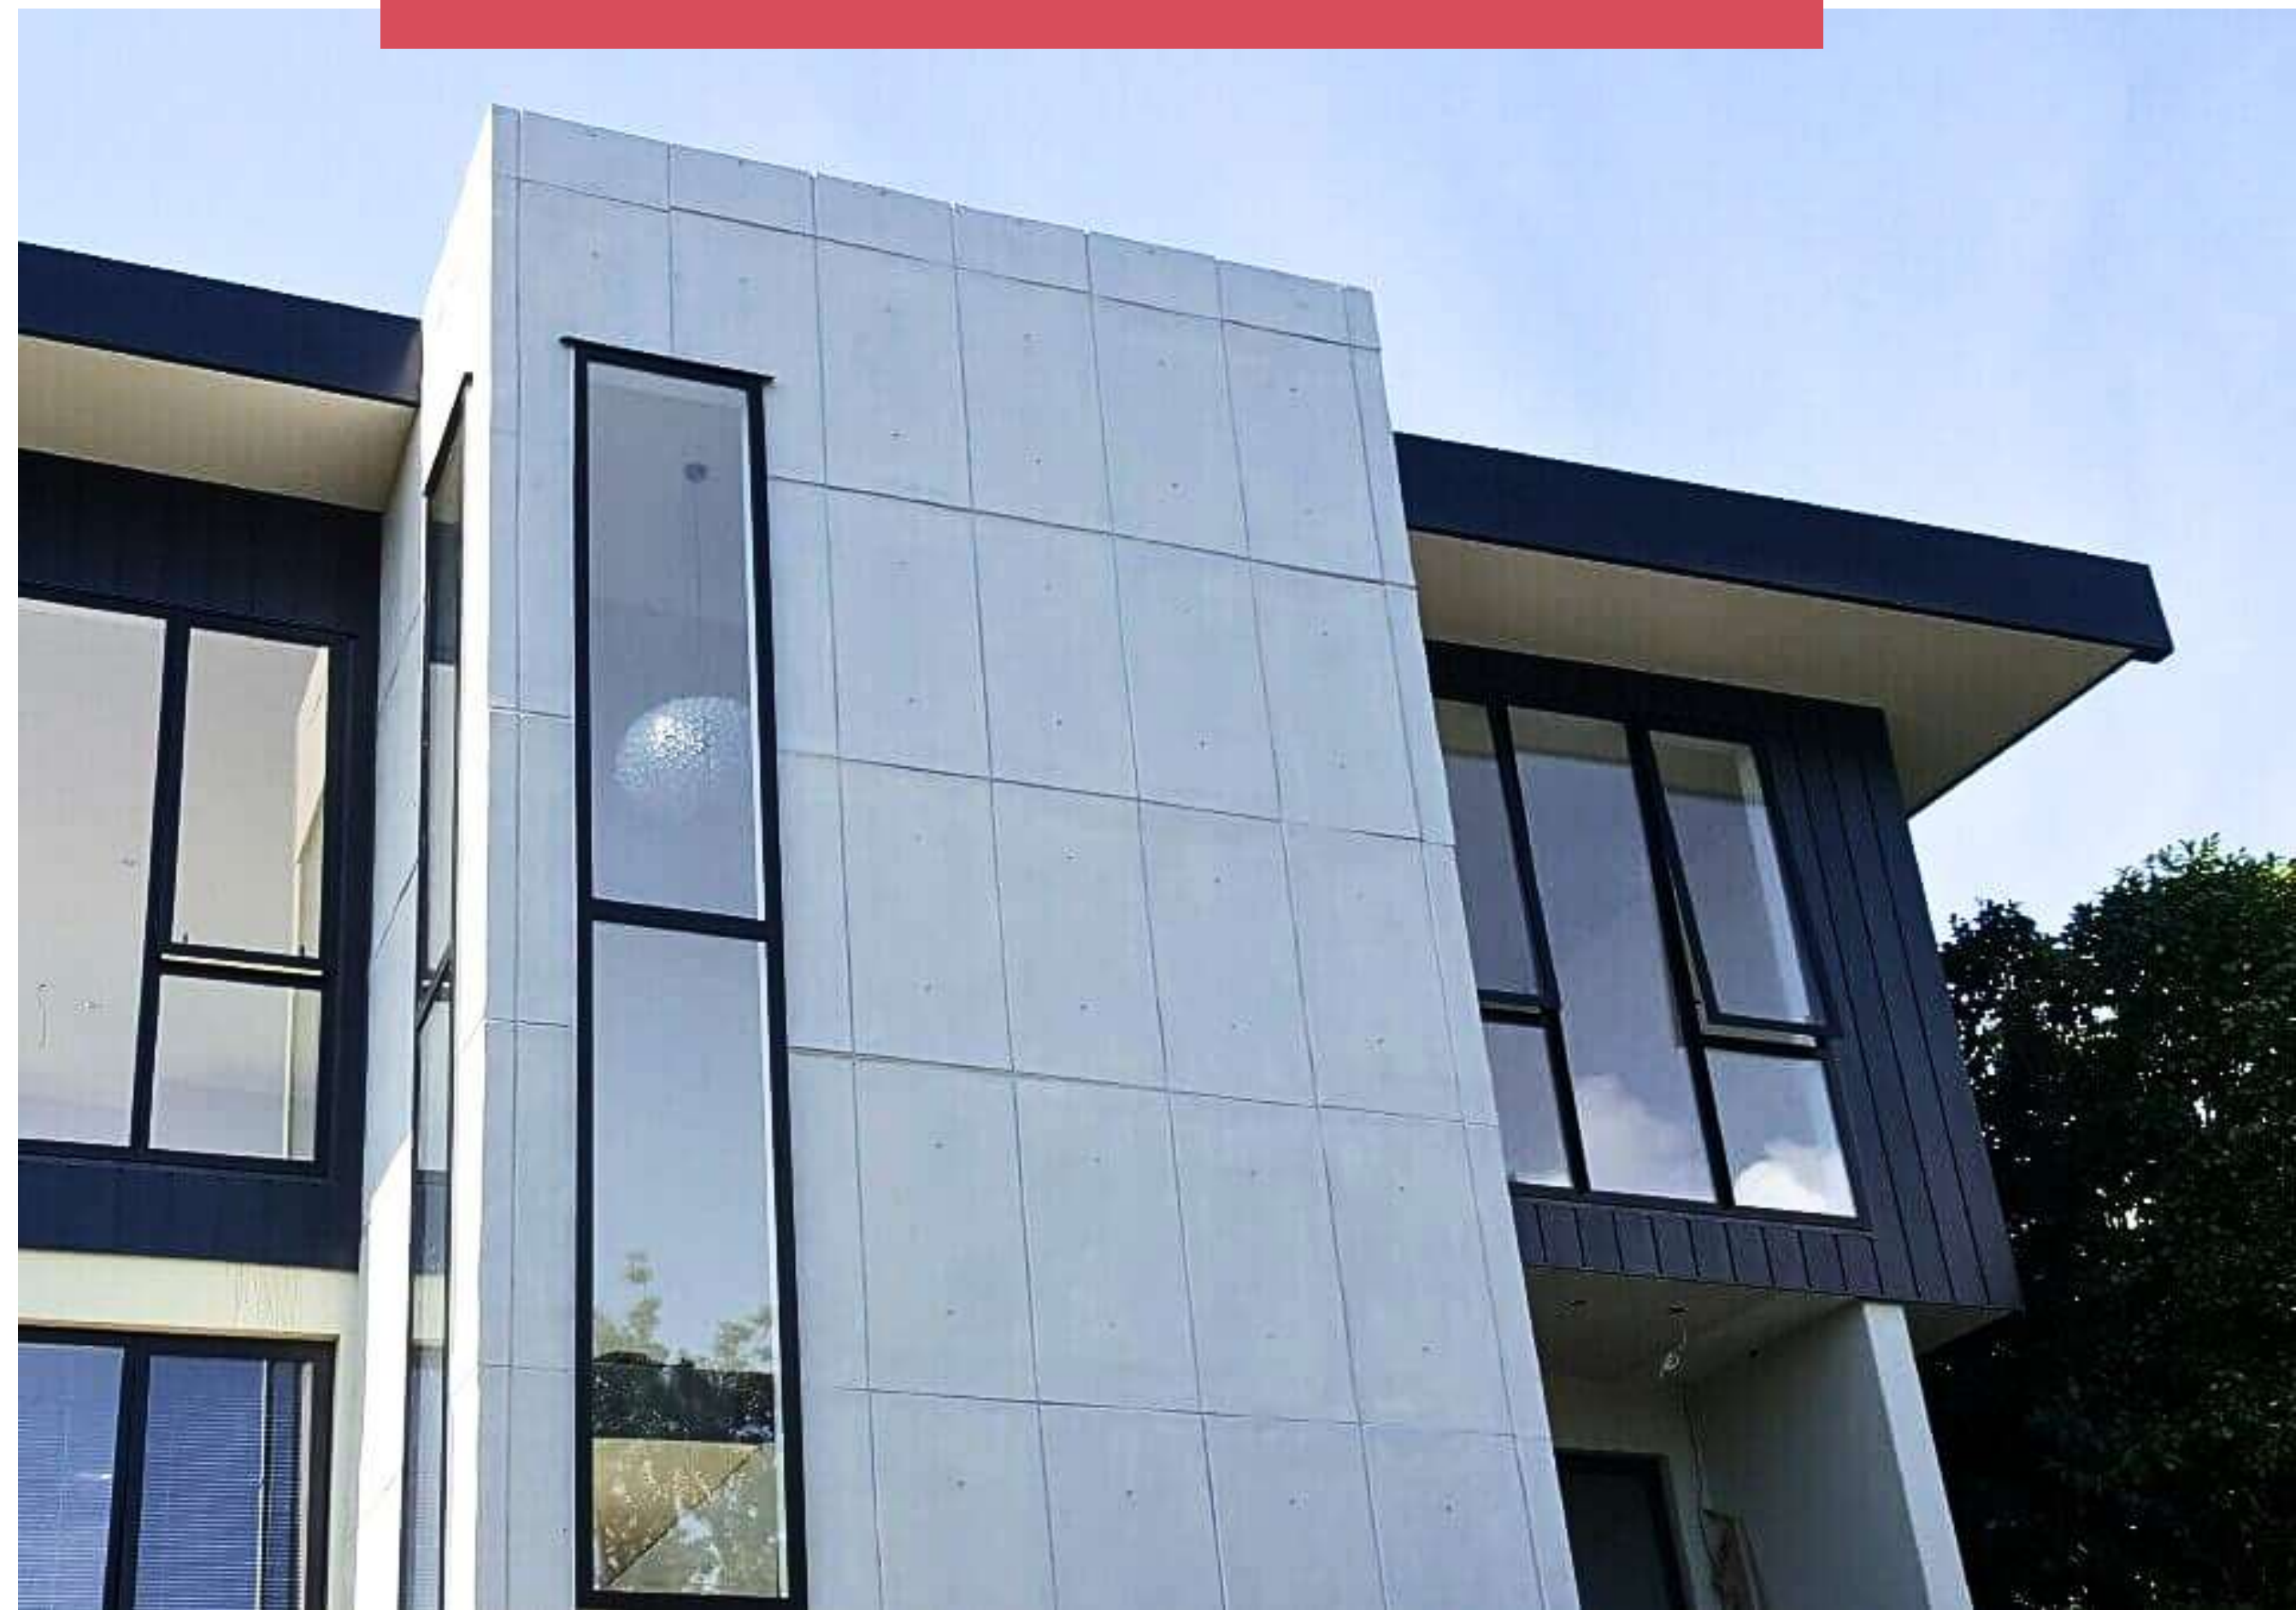

PANNEAUX DECORATIFS FIBRE DE VERRE ET RÉSINE

Réf. panneau :

BETON LISSE
Gris

Dimensions :
3,28 m de long sur
1,30 m de haut

F I C H E
P R O D U I T

Gris

SPÉCIFICITÉS TECHNIQUES

Résiste
à la chaleur
et au gel