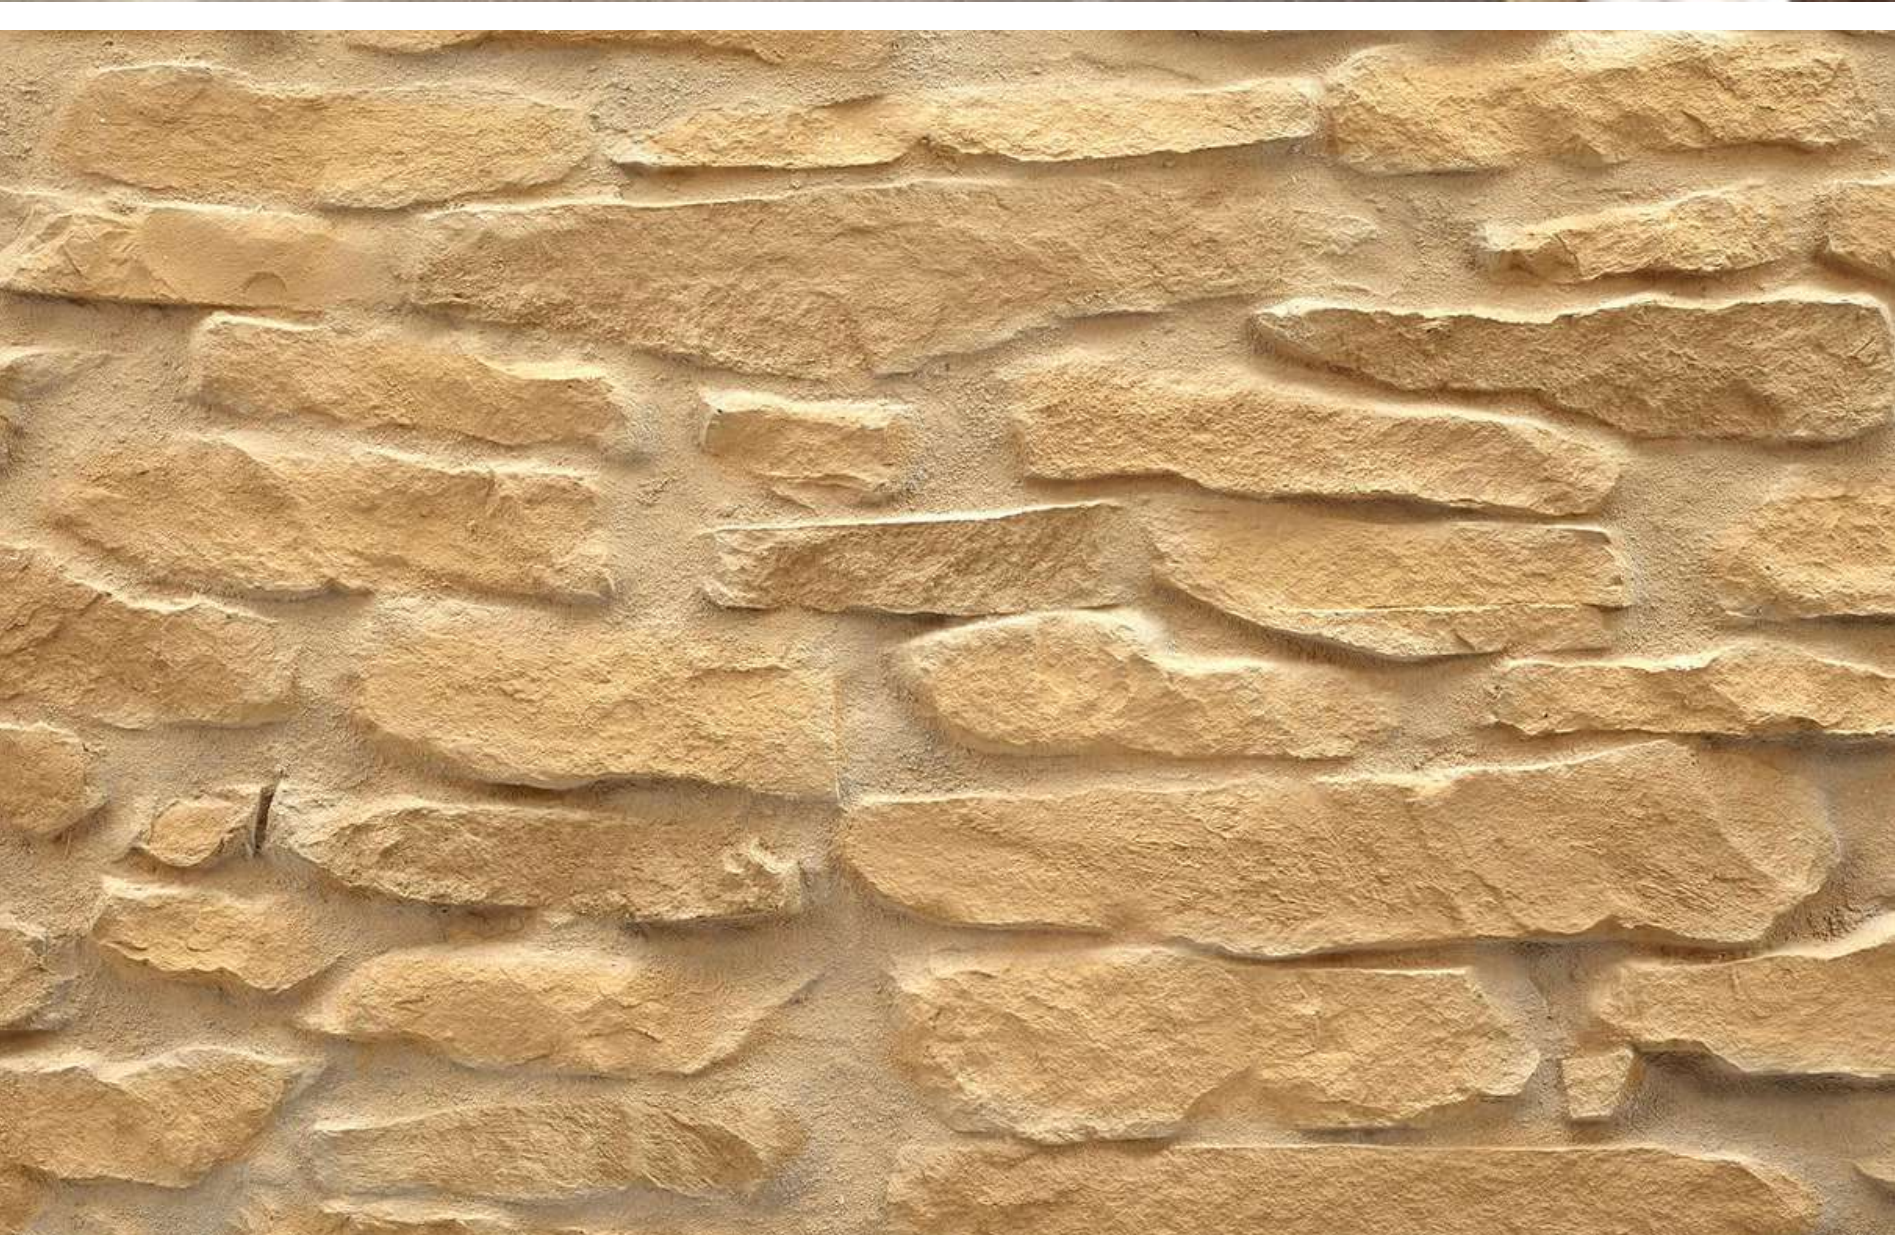

Réf. panneau :

LAJAS Ocre

Dimensions :
3,28 m de long sur
1,31 m de haut

SPÉCIFICITÉS TECHNIQUES

Résiste
à la chaleur
et au gel

Se pose sur
surface courbe
ou plane

Se pose en
intérieur comme
en extérieur

Imperméable
anti-humidité
anti-moisissure