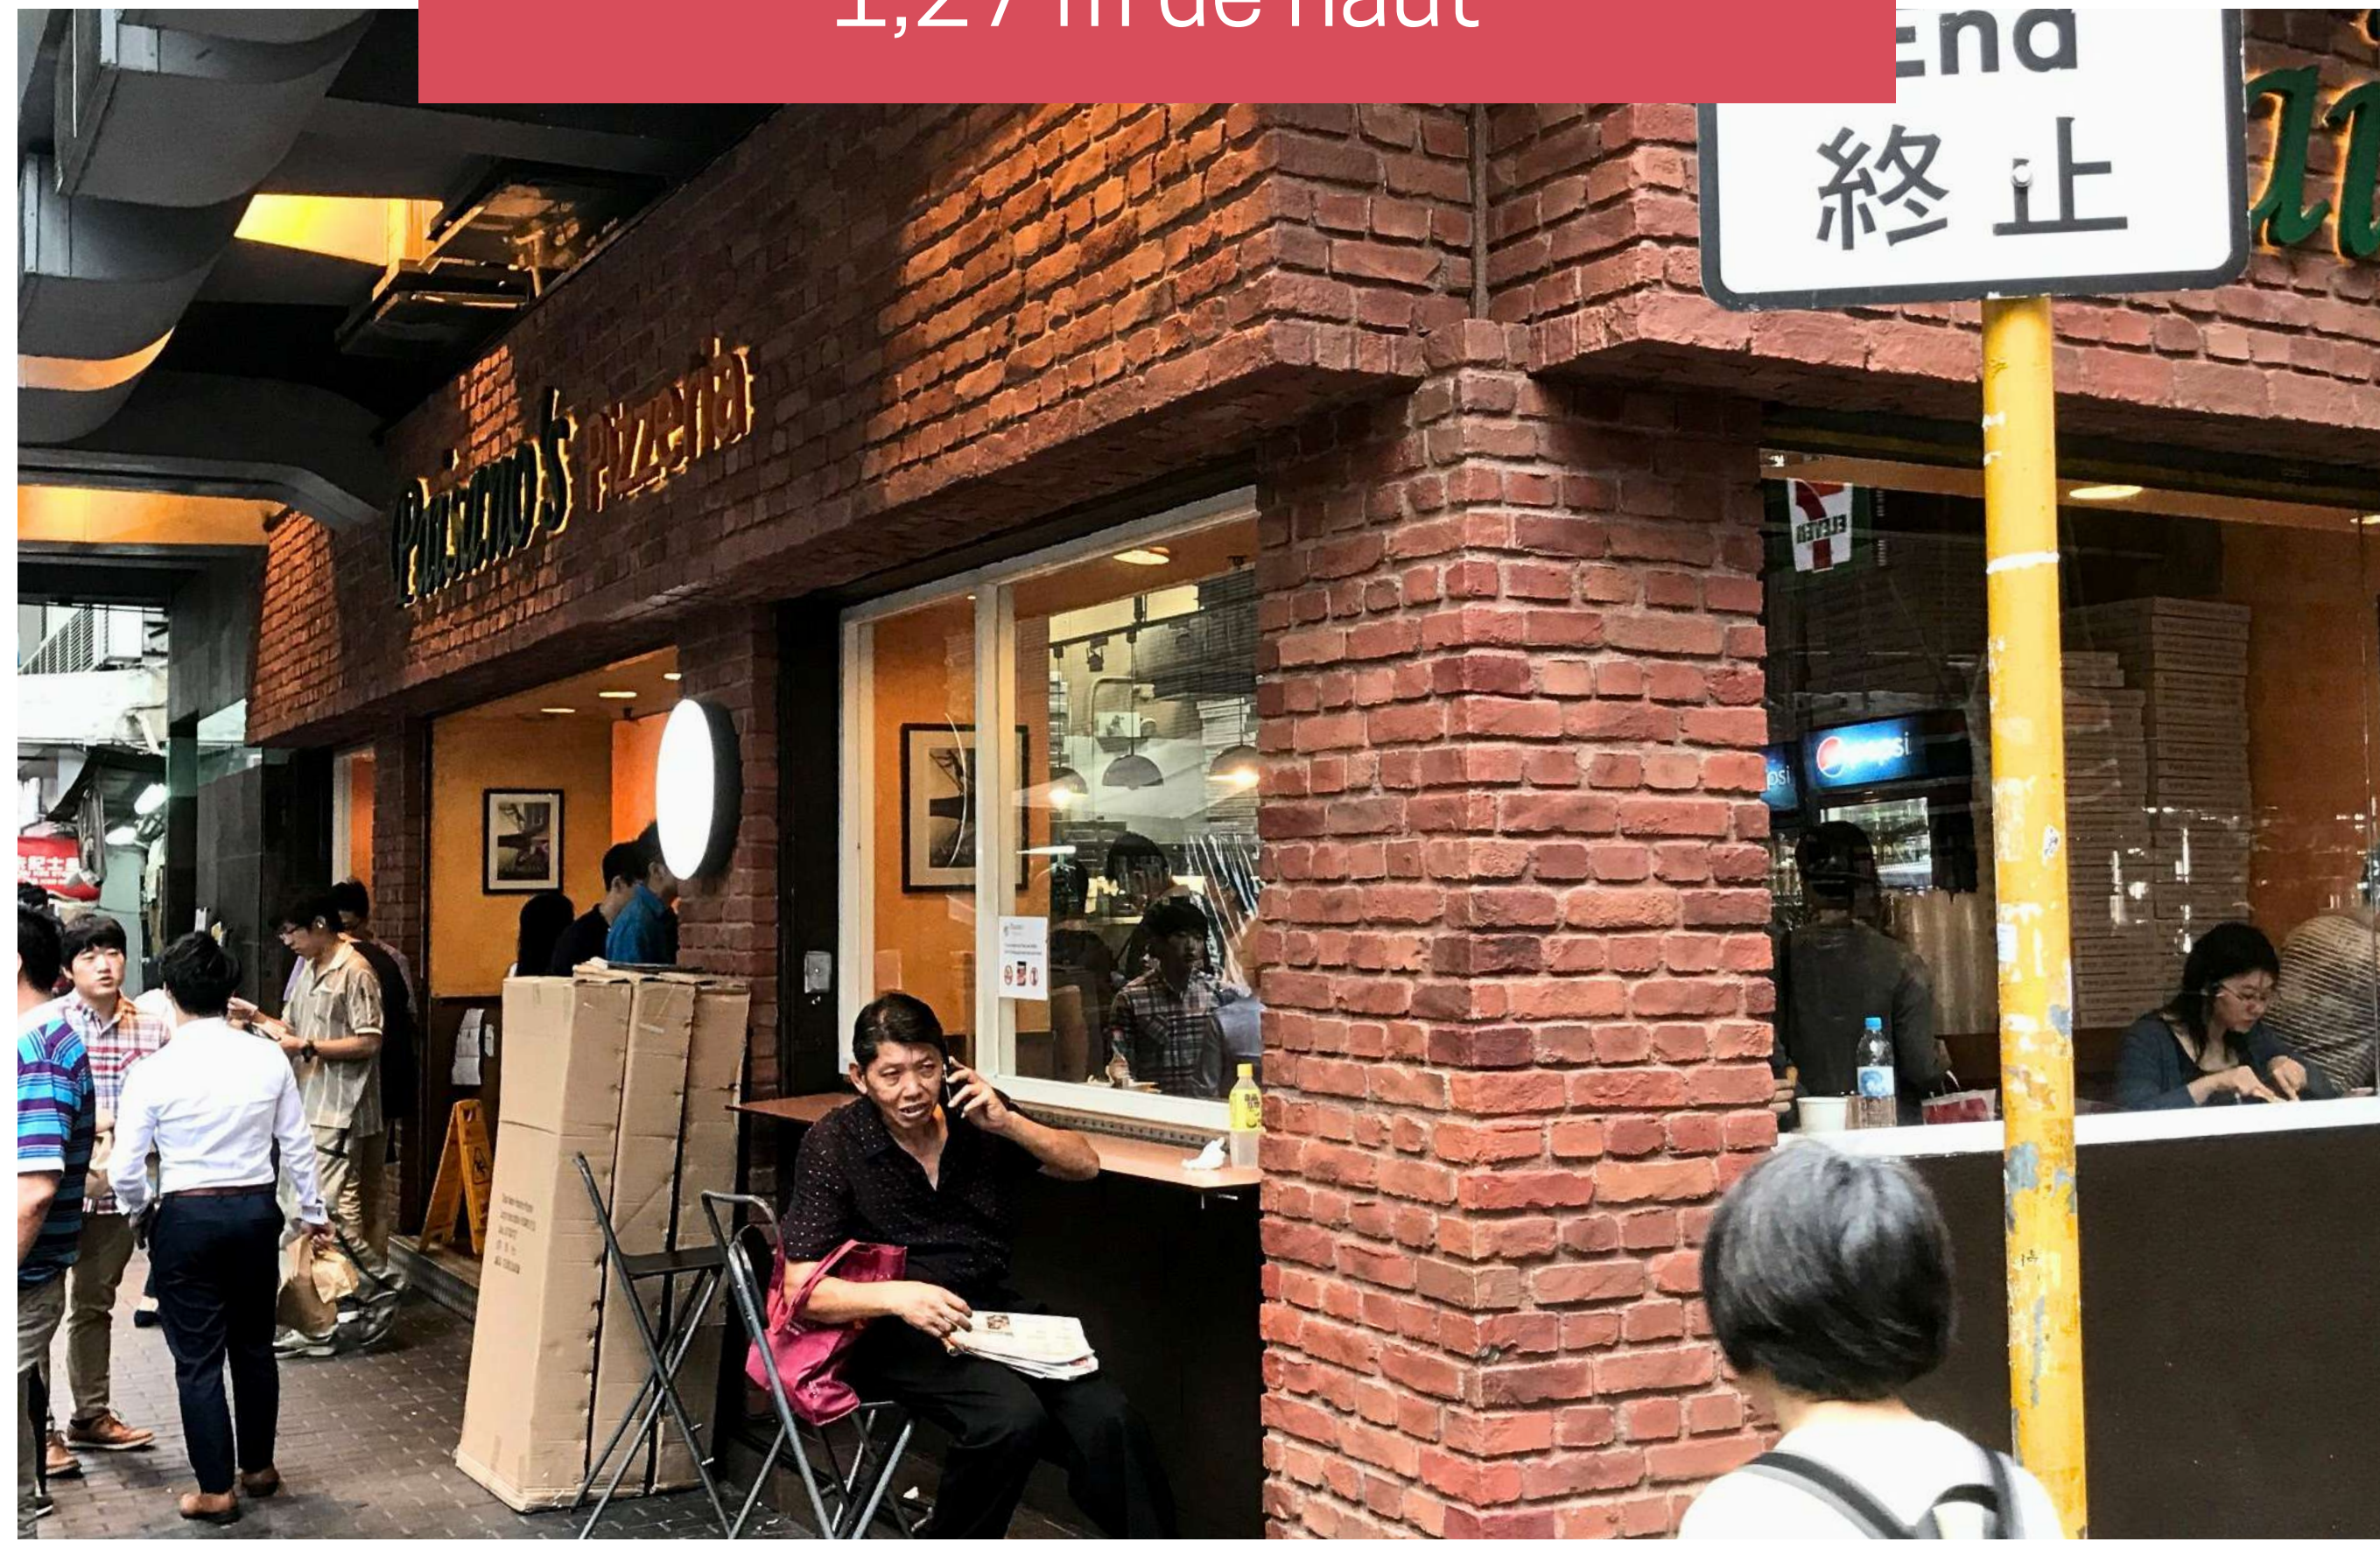

PANNEAUX DECORATIFS FIBRE DE VERRE ET RÉSINE

Réf. panneau :

BRIQUES MACIZO Rouge et Rouge Foncé

Dimensions :
3,29 m de long sur
1,27 m de haut

F I C H E
P R O D U I T

SPÉCIFICITÉS TECHNIQUES

Résiste
à la chaleur
et au gel