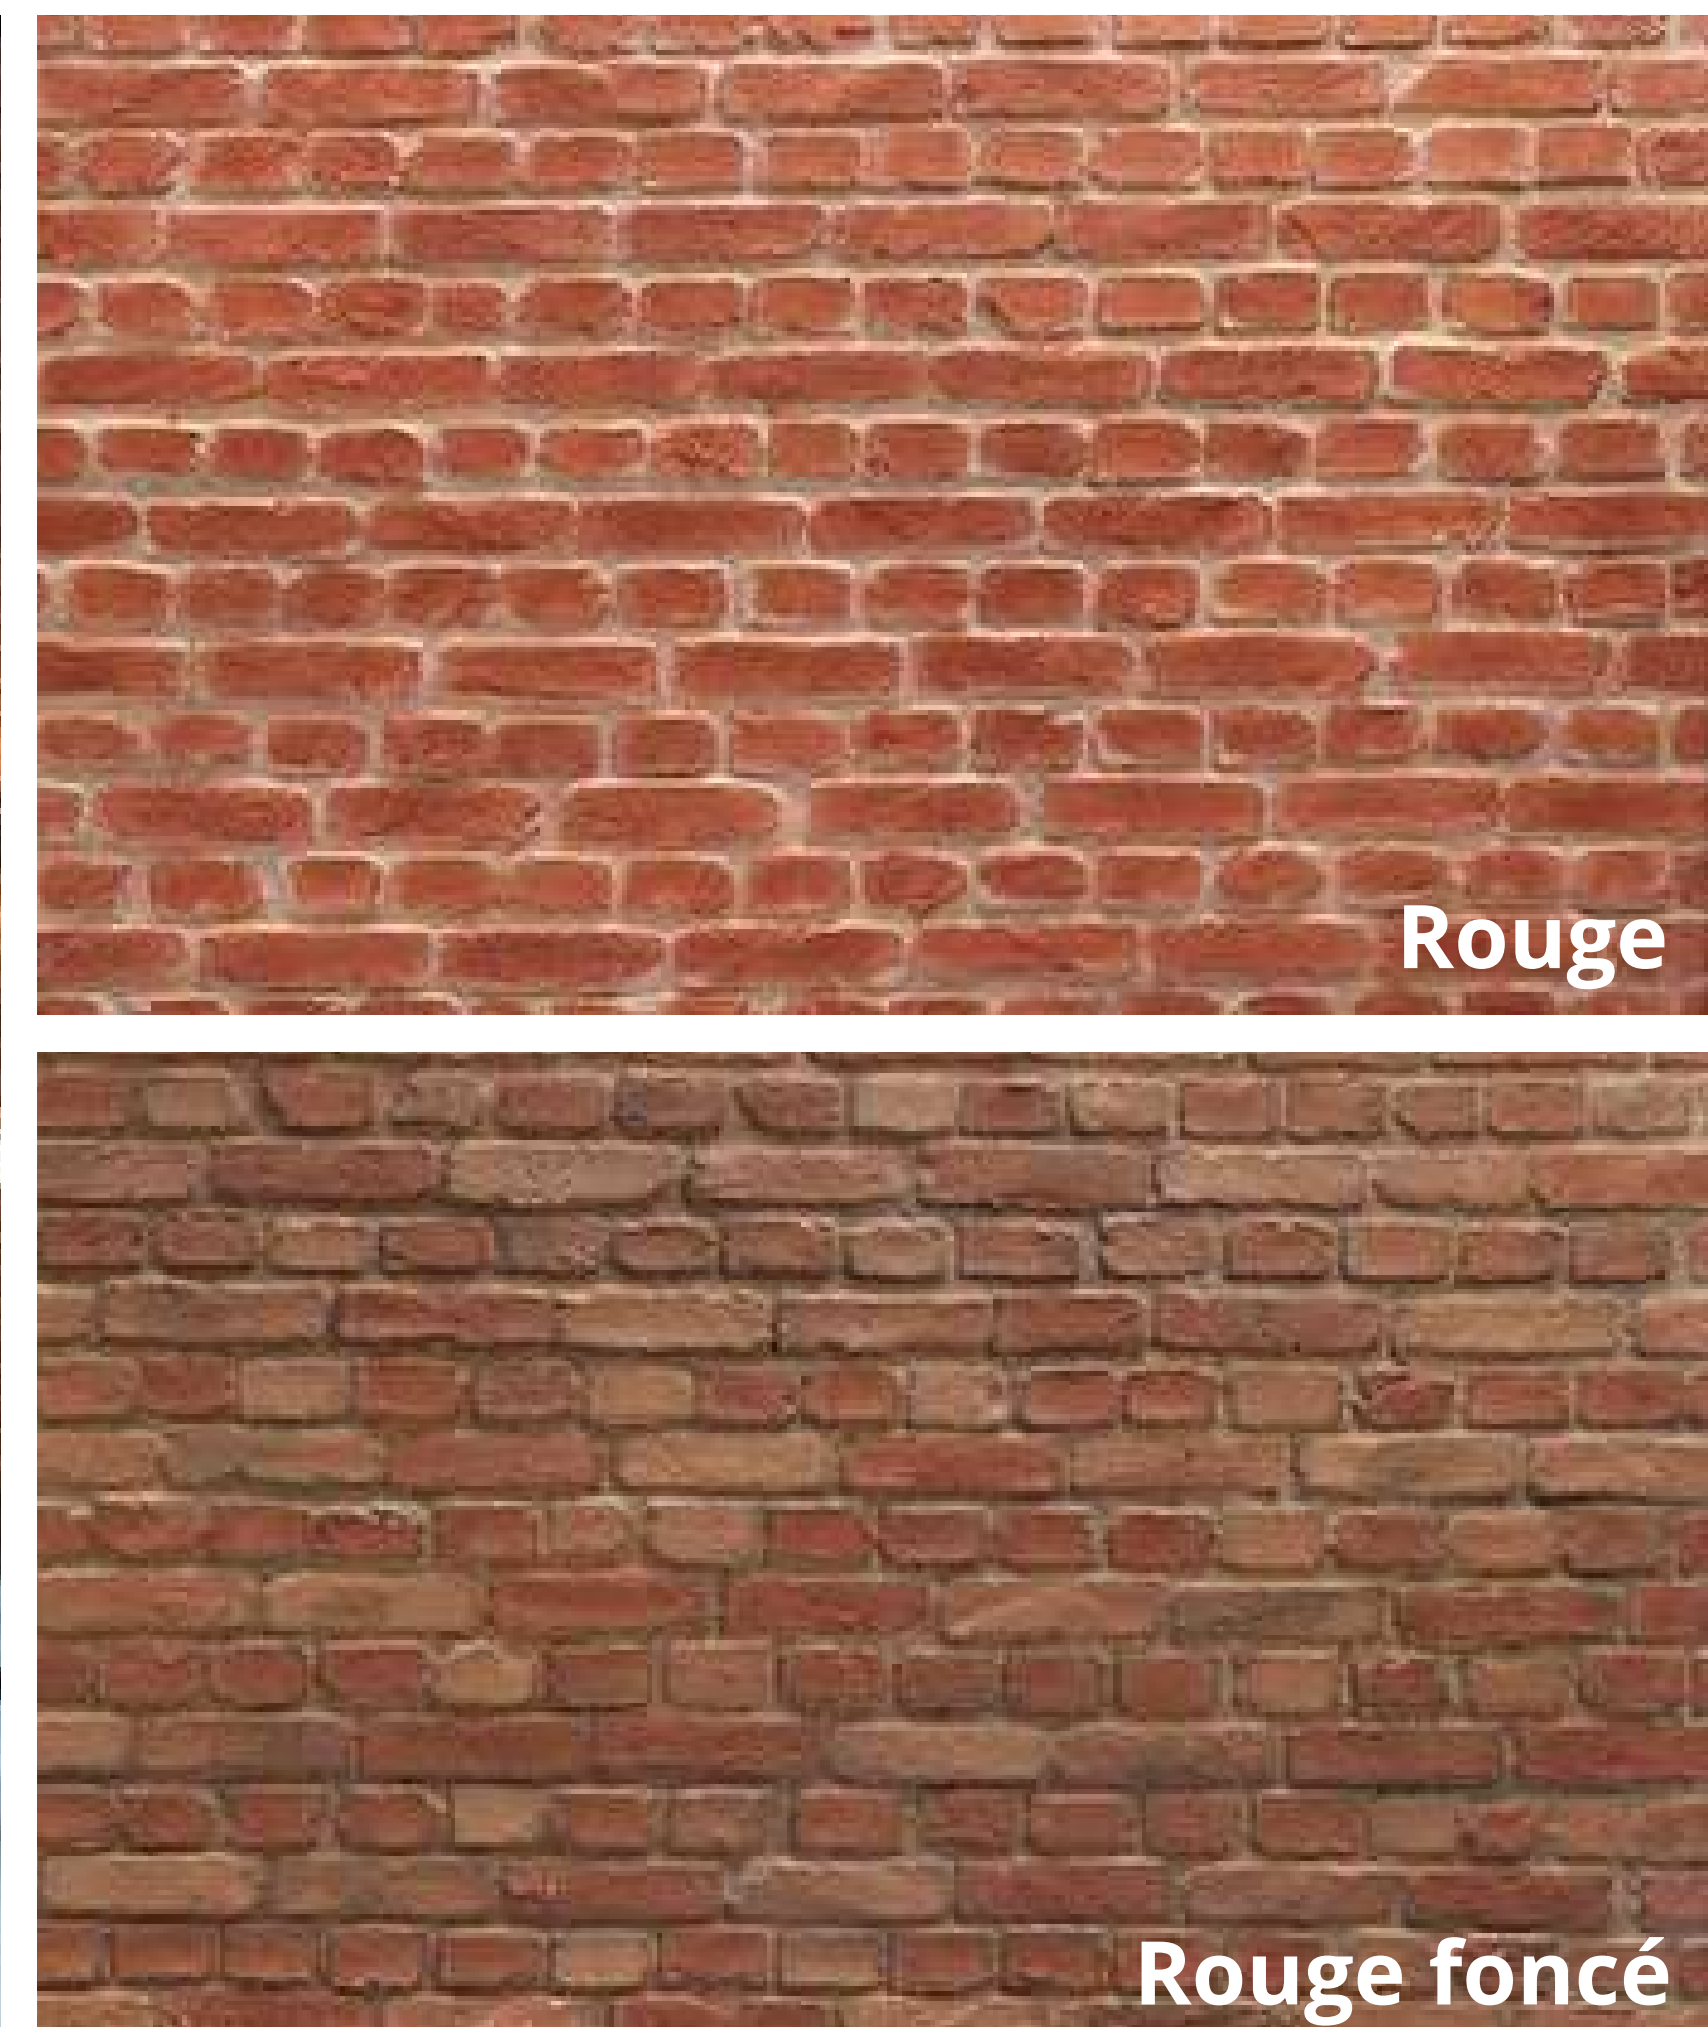

PANNEAUX DECORATIFS FIBRE DE VERRE ET RÉSINE

Réf. panneau :

BRIQUES MACIZO Rouge et Rouge Foncé

Dimensions :
3,29 m de long sur
1,27 m de haut

F I C H E
P R O D U I T

SPÉCIFICITÉS TECHNIQUES

Résiste
à la chaleur
et au gel